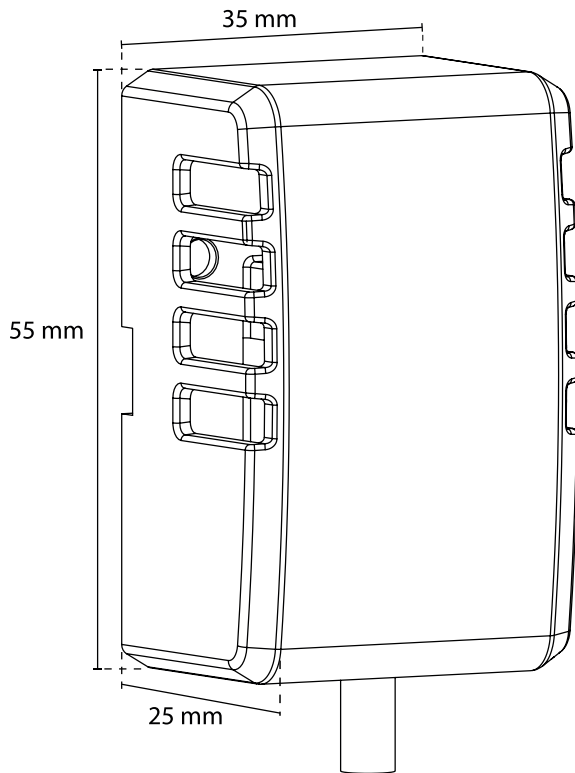

INSTRUCTION

External RH sensor for CDP-(T)/CDF 40-50-70

1

2

3

4

5

6

7

8

9

10

11

12

13

14

15

16

17

18

19

052506